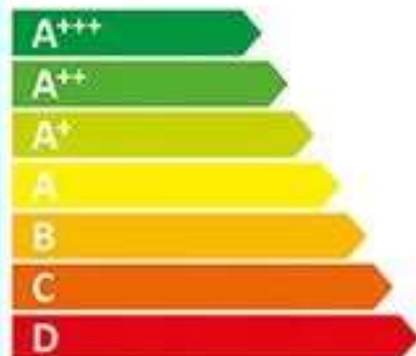

**ENERG**

енергия · ενέργεια

Y IJA

IE IA

**BOMANN®**

**KSR 350**

**A++**

ENERGIA · ЕНЕРГИЯ  
ΕΝΕΡΓΕΙΑ · ENERGIA  
ENERGY · ENERGIE · ENERGI

**136**  
kWh/annum

**108 L**

**13 L**

**42 dB**

2010/1060